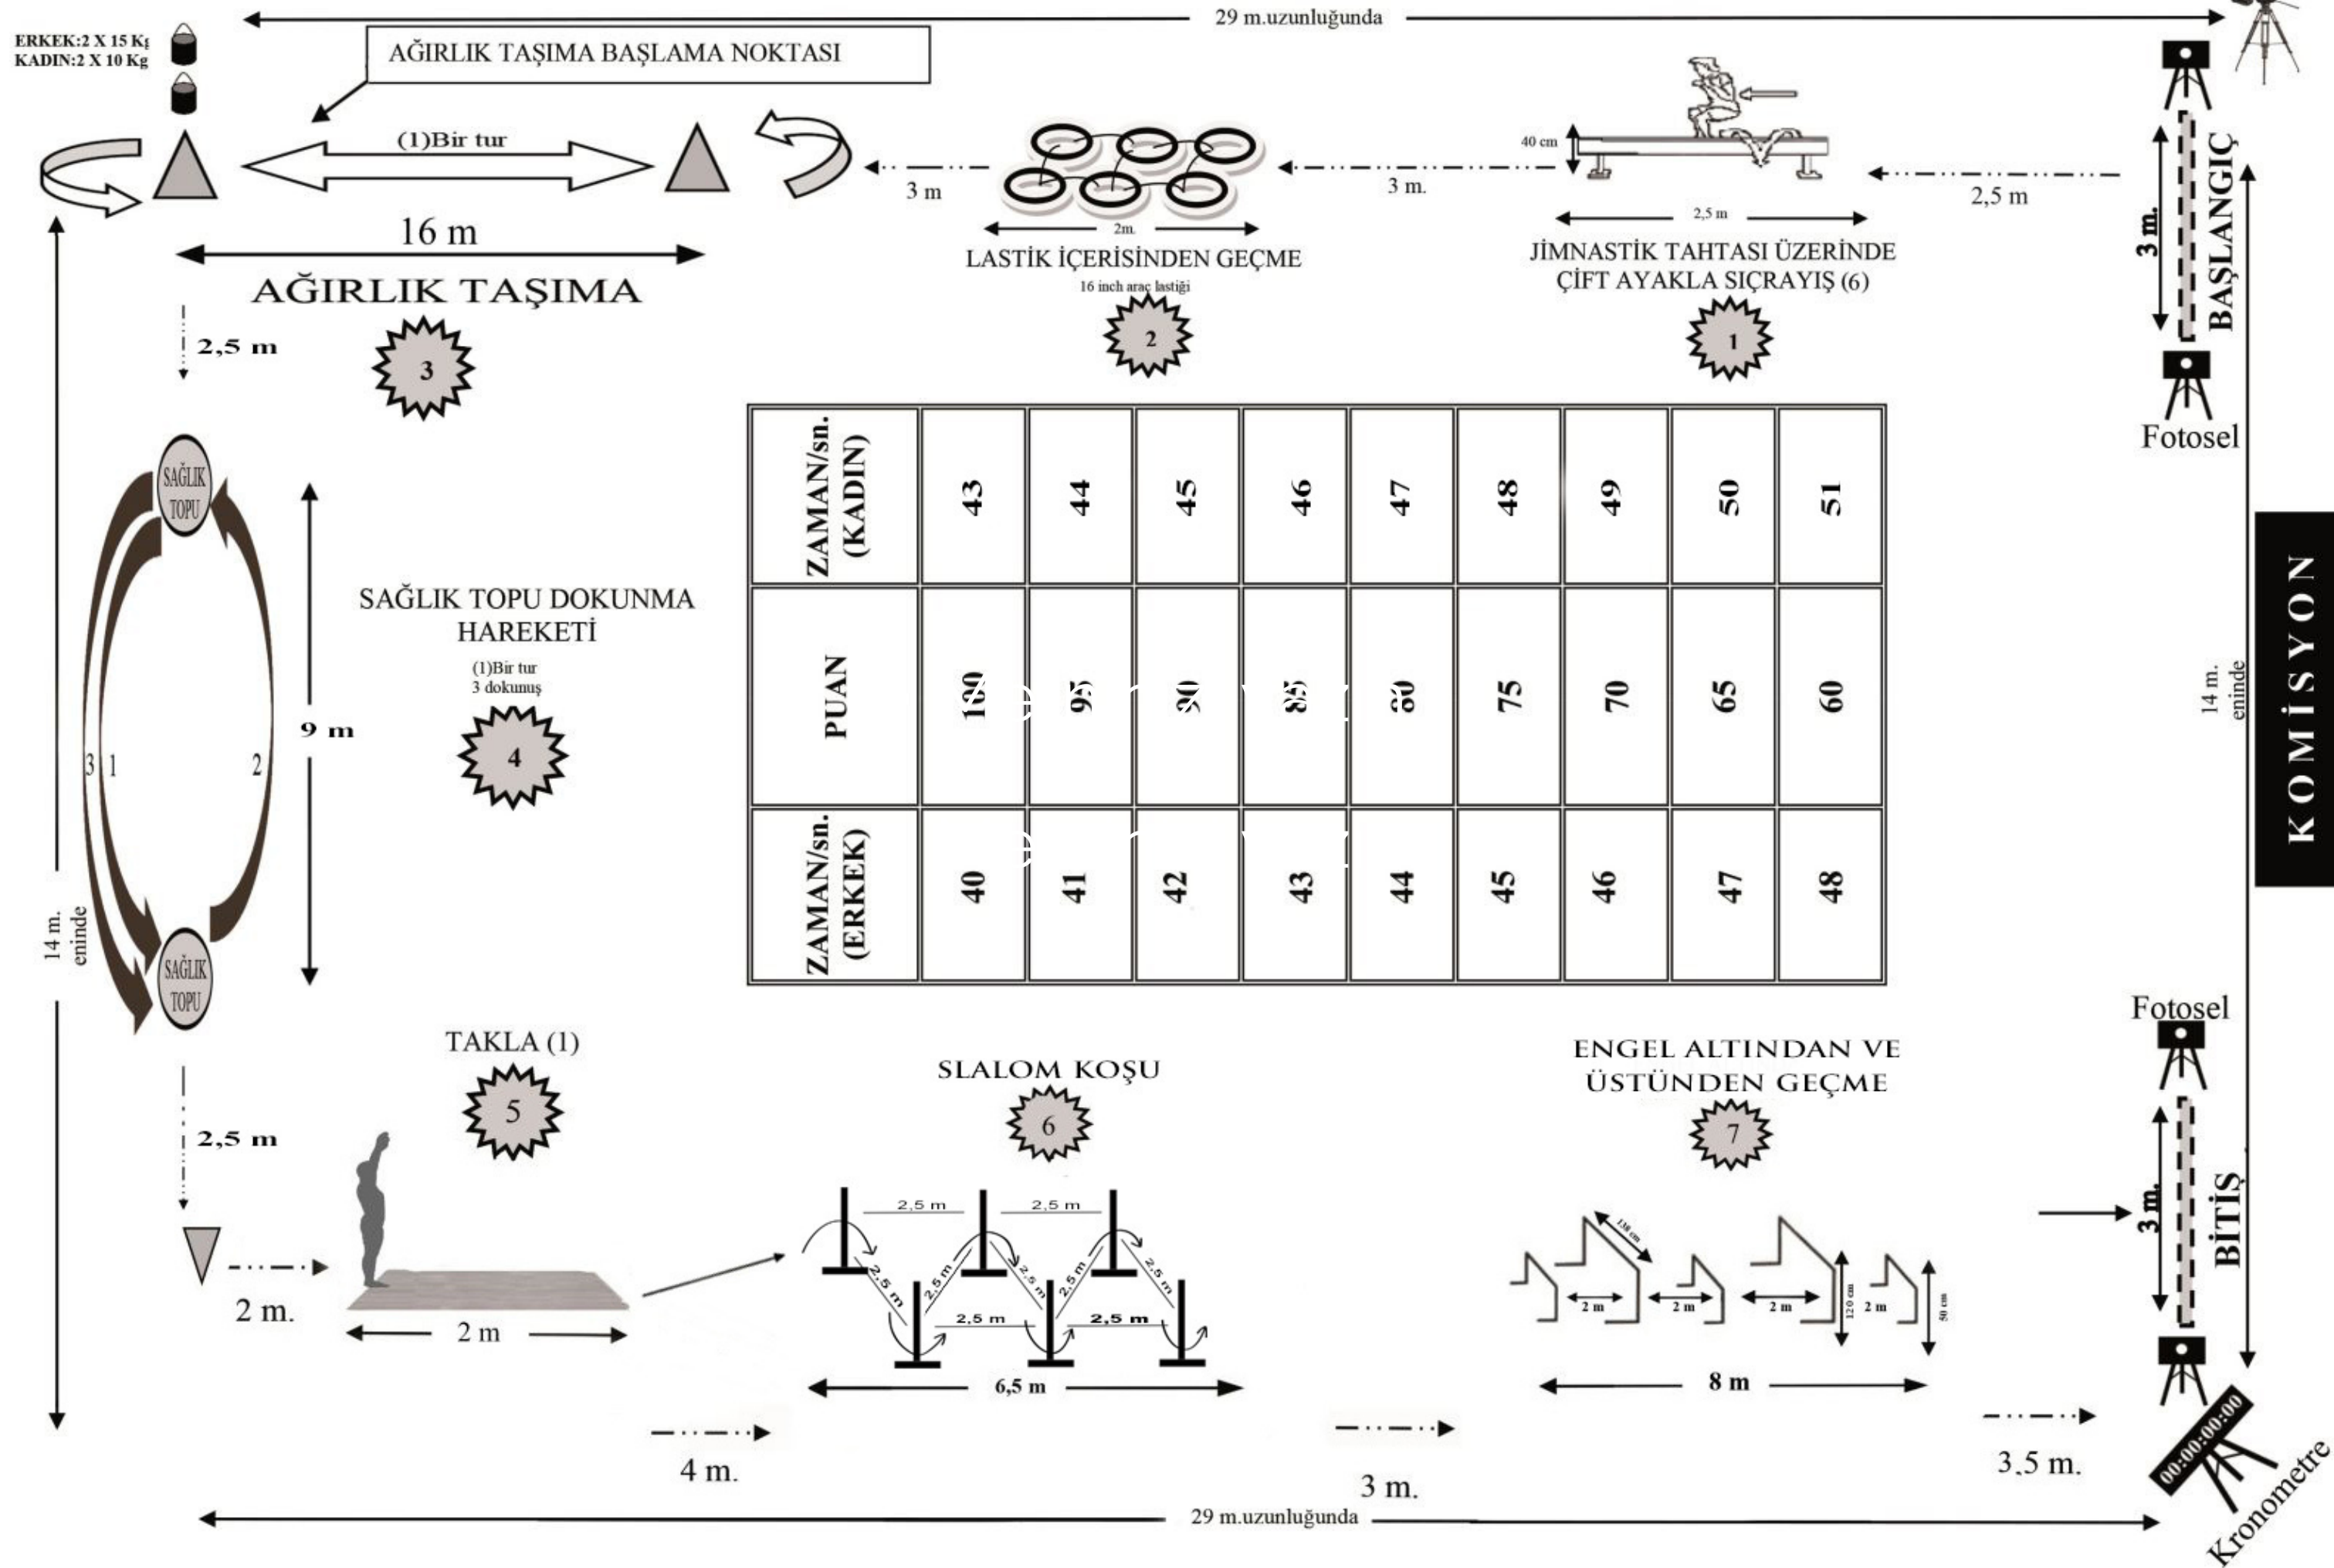

2022 YILI PMYO GİRİŞ SINAVI FİZİKİ YETERLİLİK PARKURU

ZAMAN/sn. (KADIN)	43	44	45	46	47	48	49	50	51
PUAN	100	95	90	85	80	75	70	65	60
ZAMAN/sn. (ERKEK)	40	41	42	43	44	45	46	47	48